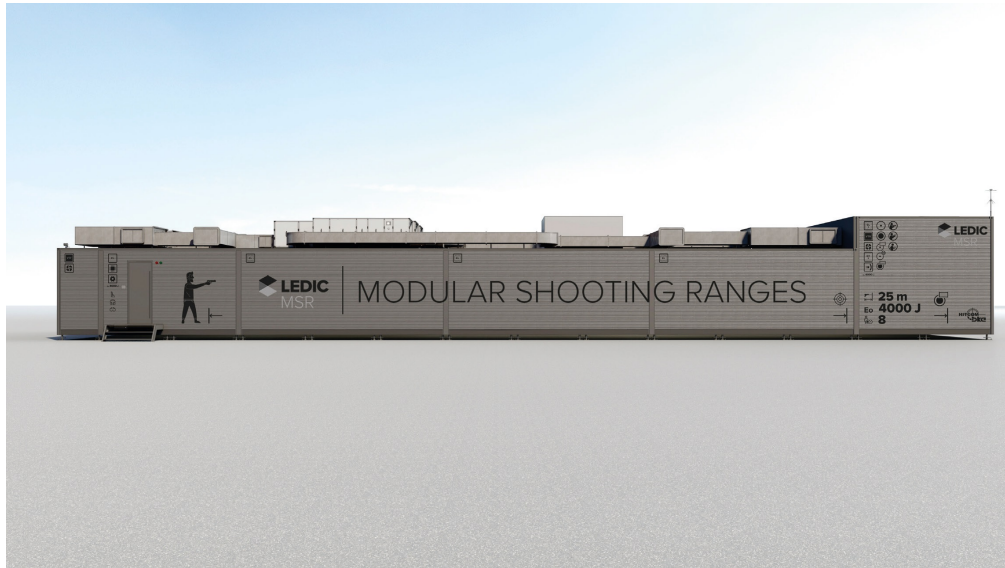

AD25 X4 OpenSpace
PL402 | AD25 X4 OpenSpace