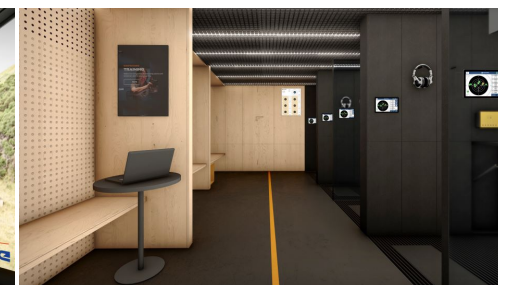

AD25 X4 OpenSpace
PL402 | AD25 X4 OpenSpace