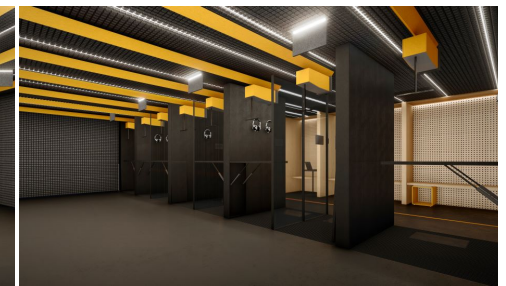

AD25 X4 OpenSpace
PL402 | AD25 X4 OpenSpace