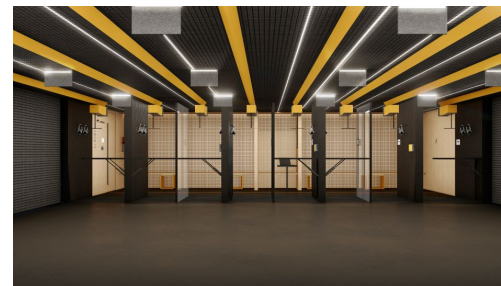

AD25 X4 OpenSpace
PL402 | AD25 X4 OpenSpace