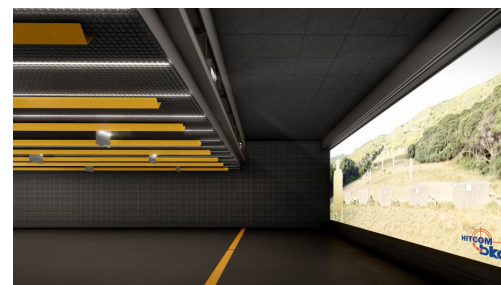

AD25 X4 OpenSpace
PL402 | AD25 X4 OpenSpace