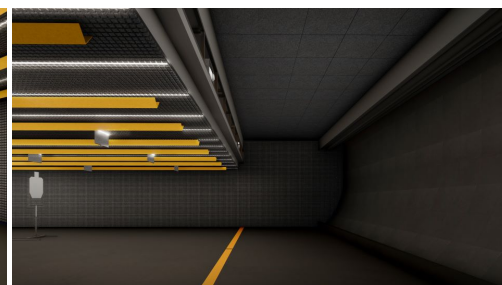

AD25 X4 OpenSpace
PL402 | AD25 X4 OpenSpace