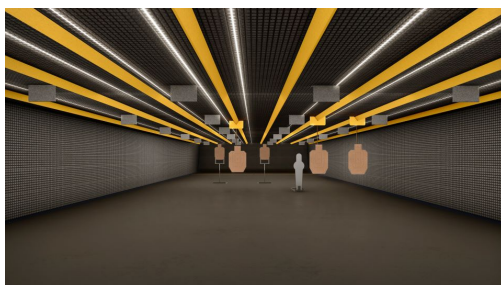

AD25 X4 OpenSpace
PL402 | AD25 X4 OpenSpace