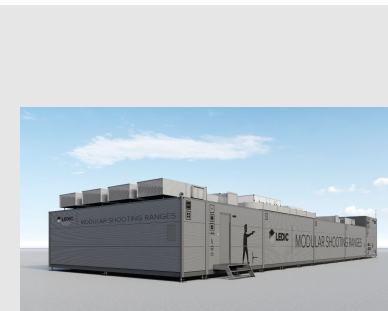

AD25 X4 OpenSpace

PL402 | AD25 X4 OpenSpace

SCHÉMA STŘELECKÉ ČÁSTI

sect.	vent.	FL	FL/0 m	2,5 m	5 m	7,5 m	10 m	12,5 m	15 m	17,5 m	20 m	22,5 m	25 m	27,5 m	vent.
S1	VTF	FL	FL	EL	EL	EL	EL	EL	EL	EL	EL	EL	EL+	BT+	VTR
S1	VTF	FL	FL	EL	EL	EL	EL	EL	EL	EL	EL	EL	EL+	BT+	VTR
S1	VTF	FL	FL	EL	EL	EL	EL	EL	EL	EL	EL	EL	EL+	BT+	VTR
S1	VTF	FL	FL	EL	EL	EL	EL	EL	EL	EL	EL	EL	EL+	BT+	VTR

STŘELBA ZBRANĚ

phase	accur.	dynam.	short	pdw	long

DEFINOVANÉ PARAMETRY STŘELECKÝCH SEKCI

sect.	floors	m	stands	bal.	E₀J	E₀J	stand.	shots/da	pillars
S1	1	25	8	E	4000	2200	STA	5000	NE

DEFINICE PARAMETRŮ NESTŘELECKÉ ČÁSTI (FUNKCE A JEJICH KAPACITA)

CELKEM

STRUKTURA DODÁVKY SLUŽEB LEDIC MSR / LEDIC TRAINING

POPIS ŘEŠENÍ

Střelnice s až 8 střeleckými pozicemi do 25 m dálky střelby bez jakýchkoliv překážek, umožňující požadované střelecké aktivity se zbraněmi s krátkou i dlouhou hlavní a výkonem odpovídajícím zvolené balistické odolnosti. V režimu pevné palebné čáry lze používat zbraně a střelivo do E₀=4000 J, v režimu dynamické do E₀=2200 J. Vnitřní prostor střelnice lze rozdělit do samostatně provozovatelných sekcí s odlišnými vlastnostmi a vybavením. Je možné případné přemístění, rozšíření či změna konfigurace. Minimalizace fixních provozních nákladů, samoobslužnost, dálková správa a monitoring a dlouhá životnost. Nároky na umístění střelnice jsou minimální.