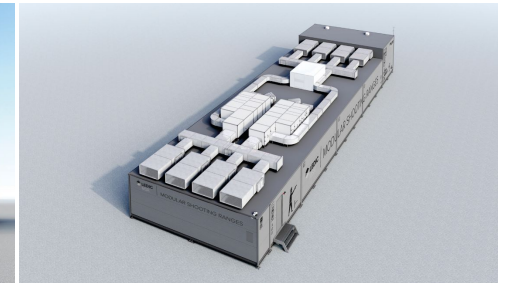

AD25 X4 OpenSpace
PL402 | AD25 X4 OpenSpace